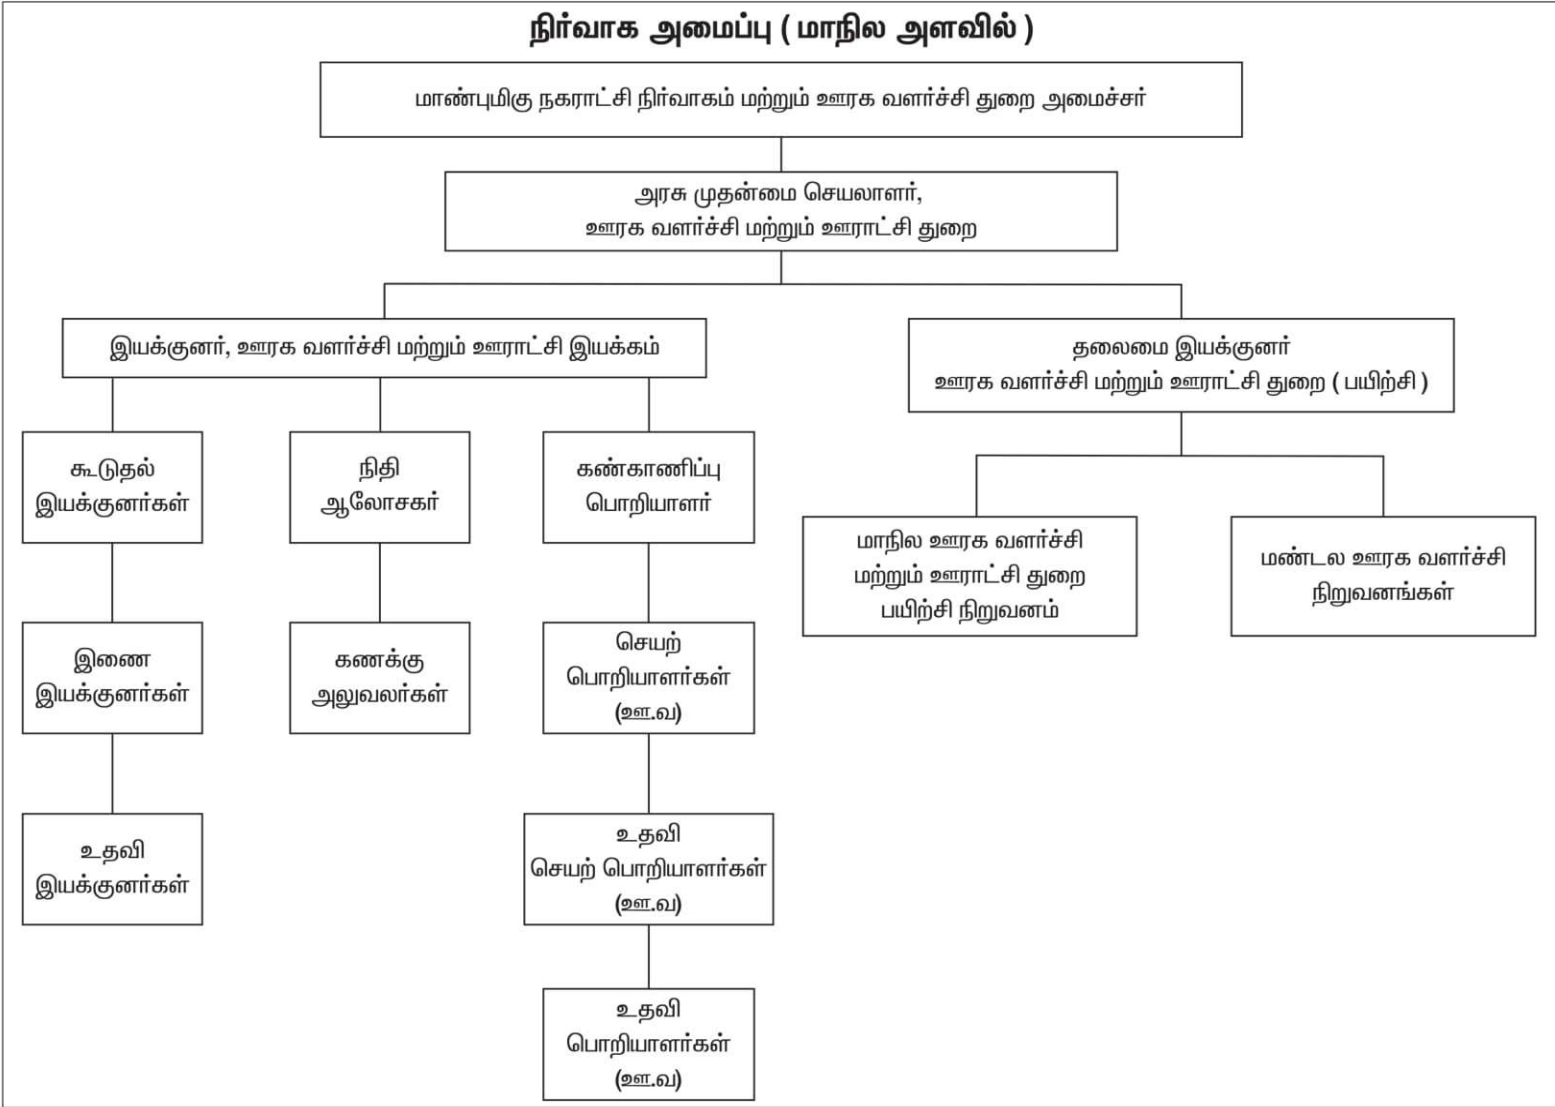

17. ஊரக வளர்ச்சி மற்றும் ஊராட்சித் துறையின் நிர்வாக அமைப்பு

நிர்வாக அமைப்பு (வட்டார அளவில்)

செயல் அலுவலர் / ஊராட்சித் தலைவர்