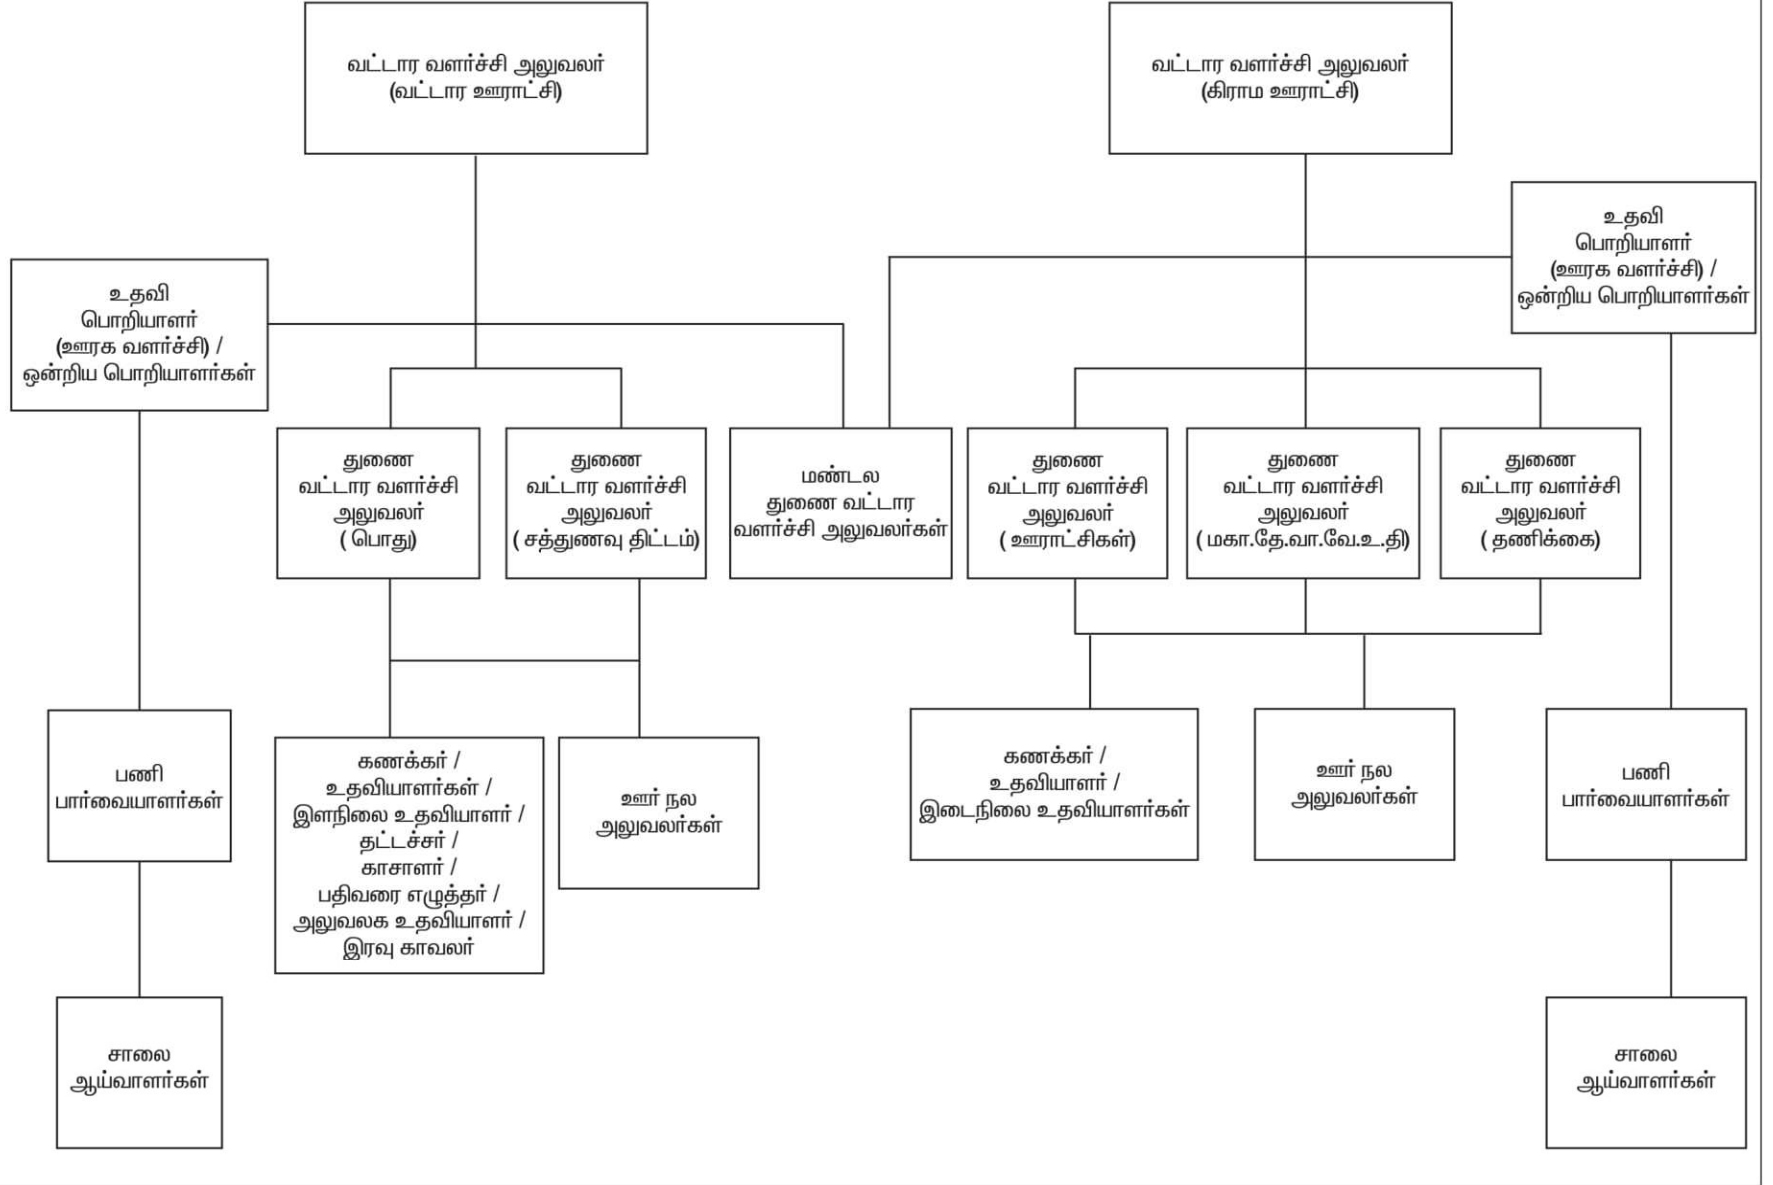

17. ஊரக வளர்ச்சி மற்றும் ஊராட்சித் துறையின் நிர்வாக அமைப்பு

நிர்வாக அமைப்பு (வட்டார அளவில்)

செயல் அலுவலர் / ஊராட்சித் தலைவர்